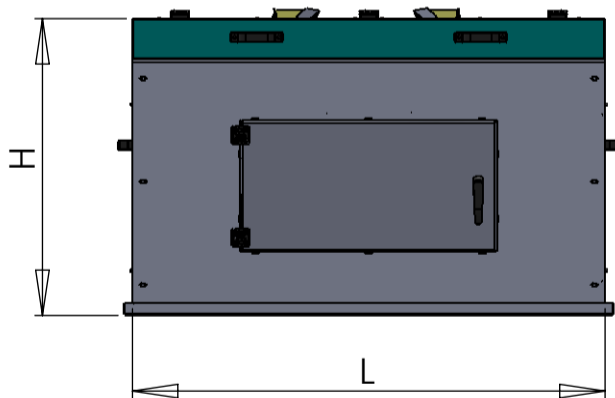

Pour INDEX MS16 (Double sortie) : SP1 - Ø350

### Dimensions

H	785 mm
L	1 250 mm
I	945 mm
V1	1 l
V2	177 cm <sup>3</sup>