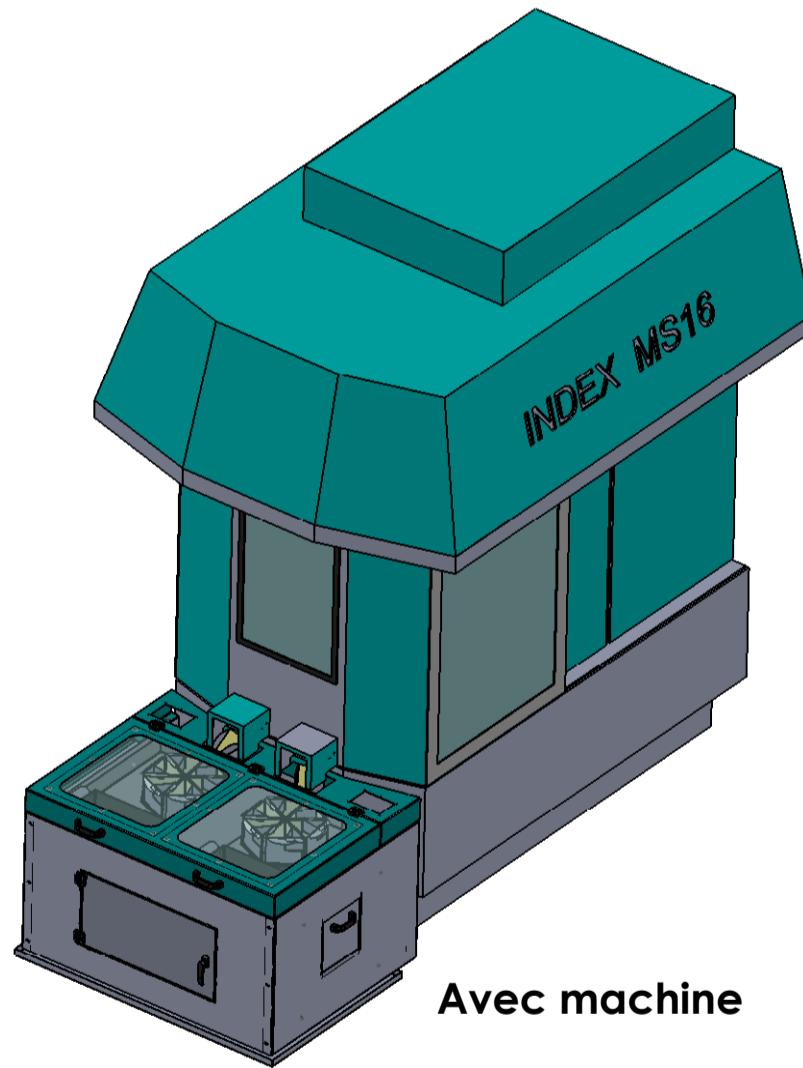

Pour INDEX MS16 (Double sortie) : SP1 - Ø350

### Dimensions

H	785 mm
L	1 250 mm
I	945 mm
V1	1 l
V2	177 cm <sup>3</sup>