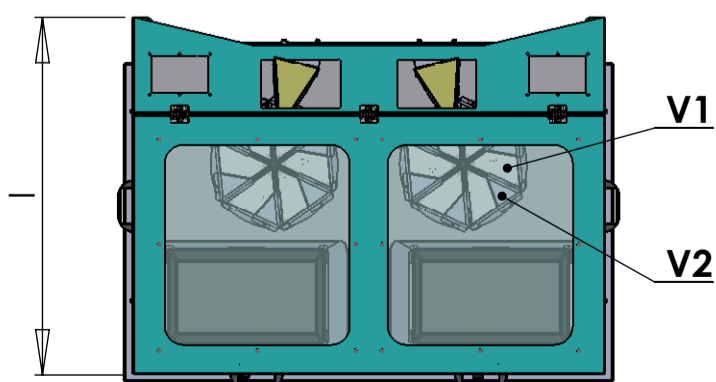

Pour INDEX MS16 (Double sortie) : SP1 - Ø350

### Dimensions

H	785 mm
L	1 250 mm
I	945 mm
V1	1 l
V2	177 cm <sup>3</sup>