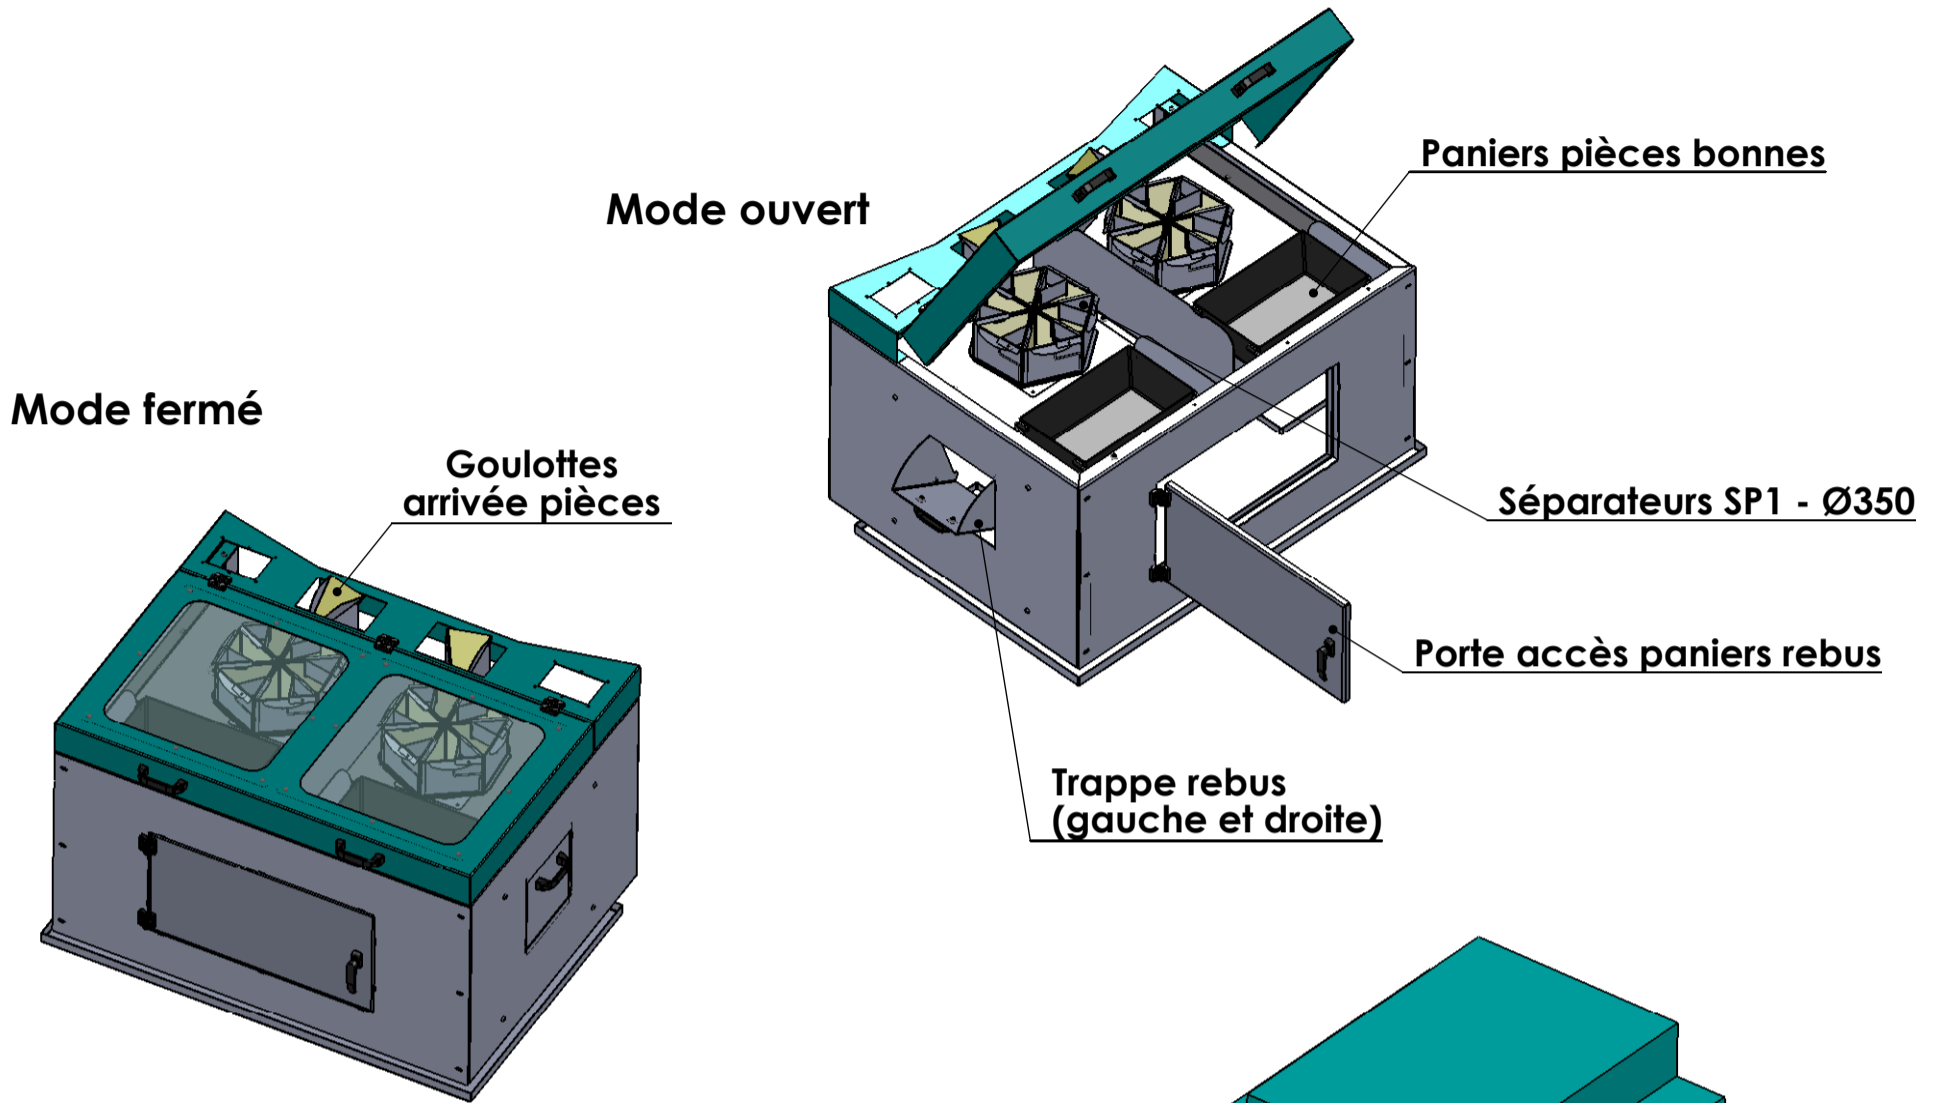

Pour INDEX MS16 (Double sortie) : SP1 - Ø350

### Dimensions

H	785 mm
L	1 250 mm
I	945 mm
V1	1 l
V2	177 cm <sup>3</sup>